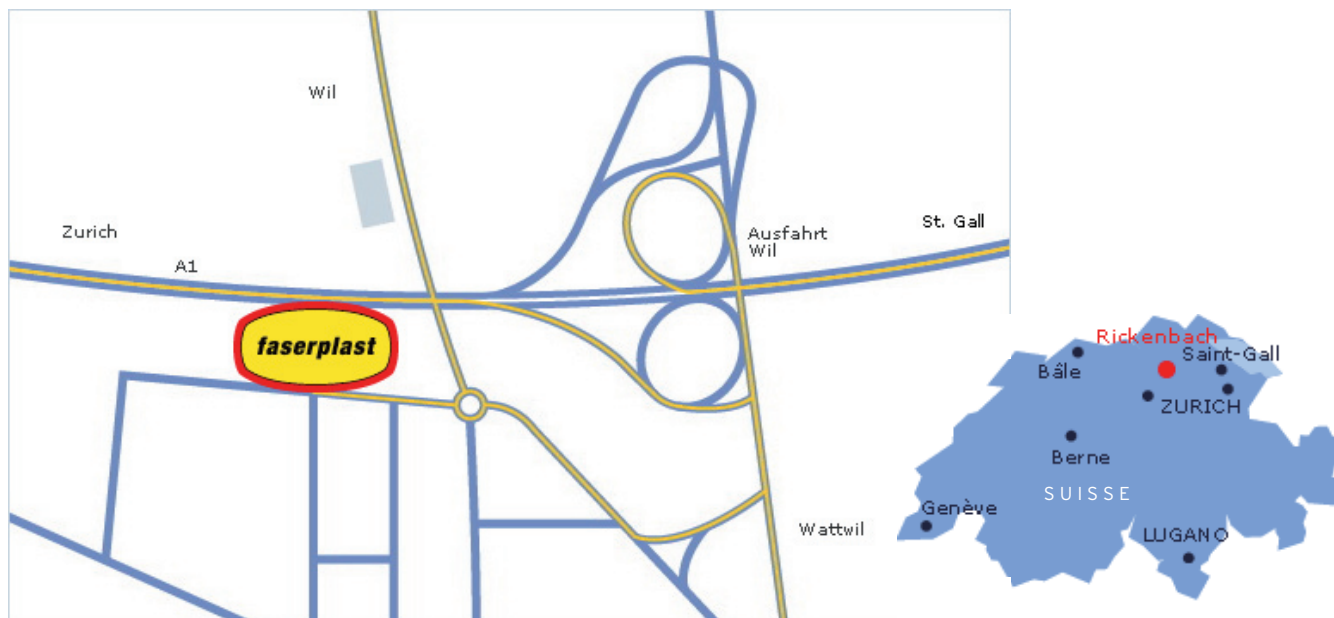

## Accès à Faserplast Wil

### Voici comment nous trouver :

- Sortie Wil (en provenant des deux côtés, Zurich et St. Gall) :
- à droite, en direction de Rickenbach et immédiatement à l'embranchement, tourner à droite en direction de Rickenbach
- aux feux, de nouveau à droite en direction de Rickenbach
- au croisement (rond point, MC Donalds) tout droit, en direction de Wilen
- au bout d'environ 200 m, vous nous voyez sur la droite - parking juste devant le bâtiment