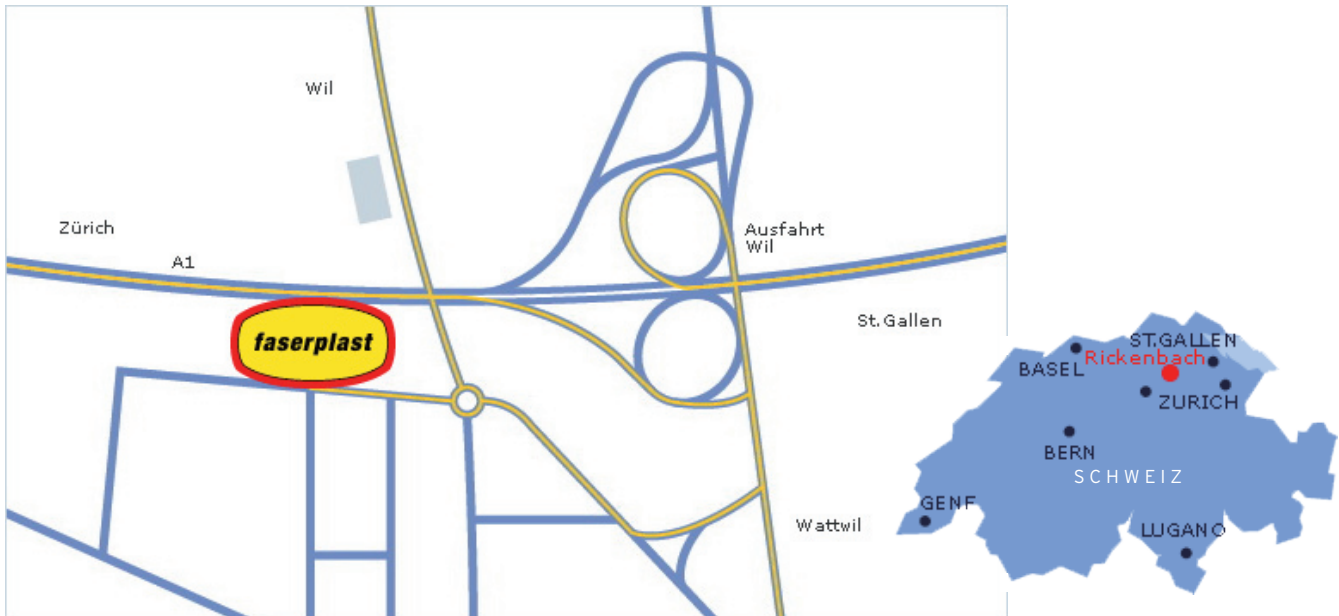

Anfahrt Faserplast Wil

So finden Sie uns:

- Ausfahrt Wil (aus beiden Richtungen, Zürich und St. Gallen):
- rechts, Richtung Rickenbach und sofort wieder beim Einlenker Richtung Rickenbach rechts einbiegen
- bei der Ampel wieder rechts Richtung Rickenbach
- an der Kreuzung (Kreisel, MC Donalds) geradeaus, Richtung Wilen
- nach ca. 200m sehen Sie uns auf der rechten Seite - Parkplätze gleich vor dem Gebäude